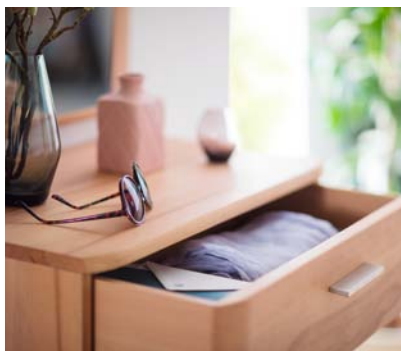

VEDURA

VALMONDO[®]
... aus Liebe zur Natur

Auszug aus dem umfangreichen Typenplan Ausführung: Front: Kernbuche massiv durchgehende Lamelle geölt, Korpus: Kernbuche furniert geölt

Garderobenkombination 1
best. aus: Garderobenschrank,
-Bank, -Paneel, -Spiegel,
Kommode
B/H/T ca. 240/198/38 cm
Sitzkissen optional

Garderobenpaneel
Hutablage,
Kleiderstange,
6 Haken
B/H/T ca.
90/114/28 cm

Garderobenspiegel
B/H/T ca.
65/91/3 cm

QUALITÄT IM DETAIL

- Front: Kernbuche massiv durchgehende Lamelle geölt
- Korpus: Kernbuche furniert geölt
- Griffe, Kleiderstangen und Haken aus Metall
- Türen gedämpft
- Unterflurführung gedämpft

Kommode
2 Türen, 1 Schubkasten,
3 Einlegeböden
B/H/T ca. 100/118/44 cm

TV-Element
2 Türen, 2 Schubkästen,
2 offene Fächer
B/H/T ca. 200/58/44 cm
Fernsehergröße bis 75 Zoll

Sitzkissen
best. aus Stoff anthrazit
B/H/T ca. 85/4/34 cm
1er Set für Garderoben-
bank